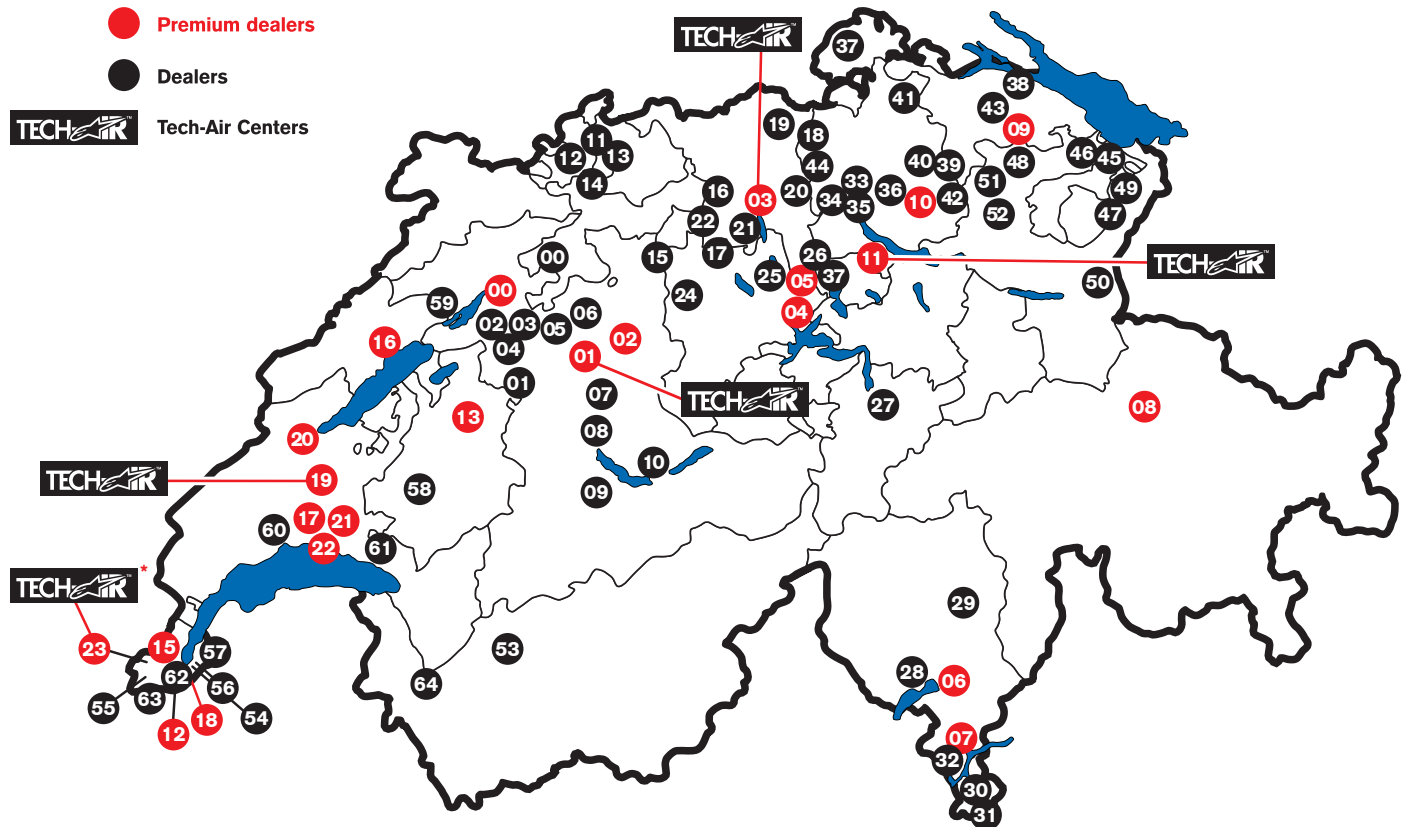

TEILNEHMENDE HÄNDLER / AGENTS PARTICIPANTS

00	Töffbekleidung IPSACH	Ipsach	2563	032 331 13 60	21	Moto Bättig	Menziken	5737	062 771 21 50
01	Hess Motorrad AG, Gümliental	Deisswil bei Stetten	3066	031 938 06 06	22	Moto Leu	Kölliken	5742	062 723 86 06
02	Thal Garage Fuhrer	Heimisbach	3453	034 431 17 27	24	Iff Motorcycles	Gettnau	6142	041 970 17 60
03	Moto Corner FUN	Wohlen	5610	056 621 19 70	25	Moto Center Seetal	Hochdorf LU	6280	041 448 33 63
04	Silverstone Park AG	Luzern	6015	041 240 55 50	26	TT Toffgarage	Cham	6330	041 741 36 36
05	Moto Zentralschweiz	Perlen	6035	041 444 33 22	27	Gisler Motos	Schattdorf	6467	041 870 59 57
06	Hobby Moto Contone	Contone	6594	091 858 39 19	28	Ranzoni Moto SA	Locarno	6600	091 751 29 55
07	Hobby Moto Lugano	Lugano	6900	091 993 07 77	29	Moto Bernardini	Biasca	6710	091 862 38 38
08	Motorbike Chur GMBH	Chur	7000	081 353 51 51	30	Tommasi Moto	Riva S.Vitale	6826	091 648 34 60
09	MOTOSHOP 46	Sulgen	8583	071 420 93 59	31	Tecnomotor Sagl	Balerna	6828	091 682 11 11
10	Töff Bekleidung Uster	Uster	8610	044 941 49 86	32	Centro Honda Paradiso	Grancia	6916	091 993 04 51
11	Peter Sommer 2-Rad Sport	Wädenswil	8804	044 781 43 33	33	Erne's Euromotos AG	Zürich	8005	044 272 77 72
12	Ristori Motos	Genève Les Acacias	1227	022 343 11 15	34	Racingfuel GmbH	Zürich	8038	043 536 14 43
13	Motos-Gaz SA	Granges-Paccot	1763	026 466 31 18	35	Meier Motos	Zürich	8057	044 311 80 59
15	Moto Rush SA	Genève	1211	022 320 96 46	36	Küde's Toefftotal	Fällanden	8117	044 825 67 67
16	Moto Boutique - Ph. Coulon	Peseux	2034	032 732 16 46	37	Meyer Zweiradspport	Schleitheim	8226	052 680 13 91
17	Moto Evasion SA	Renens	1020	021 634 75 23	38	Lang&Sigel AG	Kreuzlingen	8280	071 671 16 17
18	Jack Cuir	Genève	1201	021 731 89 15	39	Exprit Kart	Eschlikon	8360	078 691 20 39
19	Moto-Line	Etagnières	1037	021 881 55 32	40	Schlatter Motorräder AG	Winterthur	8408	052 222 78 58
20	Moto-Line	Yverdon-les-Bains	1400	024 426 60 16	41	Grillen Garage AG	Kleinandelfingen	8451	052 317 24 82
21	Moto Boutique (Bagra SA)	Lausanne	1018	021 646 97 00	42	Honda Keller	Bauma	8494	052 386 12 18
22	CP Bike	Lausanne	1003	021 323 34 73	43	Jakob Motorräder	Weinfelden	8570	071 622 66 90
23	Motogoodeal	Satigny	1242	022 700 20 30	44	Honda Motos Zürich West AG	Geroldswil	8954	044 856 00 11
00	Bapst Motos	Selzach	2545	032 641 10 19	45	Sägesser Honda Center	St Gallen	9000	071 222 01 20
01	Moto Center Bern	Bern	3018	031 992 16 10	46	Moto-Center West AG	St. Gallen	9015	071 310 00 30
02	Moto Kaufmann Lyss	Lyss	3250	032 384 33 51	47	H&G Motos GmbH	Appenzell	9050	071 787 80 08
03	Moto Boutique Zimmermann	Messen	3254	031 765 60 60	48	Sägesser Honda Center	Oberbüren	9245	071 951 19 37
04	Ryser Moto Center	Kappelen	3273	032 392 12 69	49	Inauen Zweiradspport	Altstätten SG	9450	071 755 48 82
05	Haller Motos	Jegenstorf	3303	031 761 01 11	50	Stricker Motos	Buchs	9470	081 756 10 80
06	Blatter Moto	Burgdorf	3400	034 423 22 60	51	Targiroff Moto Center AG	Kirchberg	9533	071 931 53 43
07	U. Tschanz	Konolfingen	3510	031 791 16 92	52	Destimoto	Lichtensteig	9620	071 988 50 66
08	Moto Center Thun	Thun	3613	033 439 59 59	53	Libero Moto Pannatier SA	Sion	1950	027 323 46 41
09	Bike Oase	Frutigen	3714	033 671 16 76	54	Bugnon-Moto	Chêne-Bougeries	1224	022 349 45 20
10	GL Moto	Unterseen	3800	033 822 20 26	55	Motosport	Genève	1207	022 735 91 55
11	SGM	Basel	4055	061 301 10 64	56	Motonorm Sàrl	Genève	1205	022 328 41 36
12	Direct Performance	Bättwil	4112	061 731 12 44	57	Centre Honda Genève	Genève	1203	022 339 70 00
13	Motodesign AG	Pratteln	4133	061 821 75 00	58	Motos Vionnet SA	Vuadens	1628	026 912 60 82
14	Zeletti Moto Bike	Grellingen	4203	061 741 20 38	59	Wet-Motos SA	La Neuveville	2520	032 751 36 14
15	Garage Greub	Wynau	4923	062 929 20 75	60	MB Moto Mode SA	Lonay	1027	021 801 41 42
16	Moto Mader	Oberentfelden	5036	062 737 85 85	61	Moto Passion SA	Vevey	1800	021 922 56 26
17	Moto Reinhard	Kirchlerau	5054	062 726 25 12	62	Degriffbike	Les Acacias	1227	022 300 08 68
18	M. Urech Moto-Center	Windisch	5210	056 441 93 88	63	Moto Axze Genève	Genève	1206	022 347 61 65
19	Keller Motos	Siggenthal Station	5301	056 281 13 13	64	Moto Shop Racing	Martiny	1920	027 746 32 87
20	Joho Motosport	Bremgarten	5620	056 633 09 33					